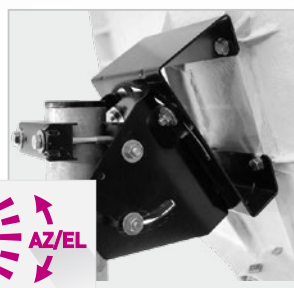

### MULTISATELLITE ANTENNA

Garantie  
Warranty

- Support et réglette en COMPO (thermoplastique chargé de fibre de verre)
  - Légèreté et solidité
- Système QUICK des LNB
  - Bracons en aluminium
- Compo multi-feed support
  - Lightness and strength
  - Easy mounting single screw / hinged
  - Aluminium feed legs

Fournie sans LNB / without LNB

THERMO  
PLASTIQUE  
**COMPO**  
FIBRES DE  
VERRE

- Réglage azimut/élévation/gîte
- Légère, compacte
- Facile à monter
- Facile à régler
- azimut/elevation/tilt
- compact and light
- easy mounting
- easy adjustment