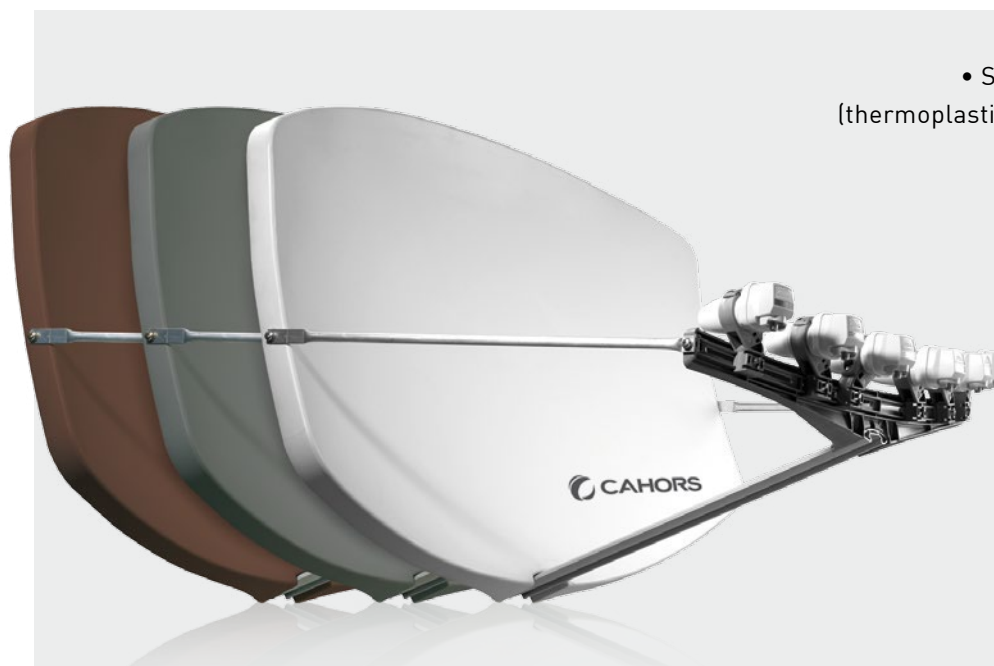

BIG BISAT

ANTENNE MULTISATELLITE

MULTISATELLITE ANTENNA

Garantie
Warranty

- Support et réglette en COMPO (thermoplastique chargé de fibre de verre)
  - Légèreté et solidité
- Système QUICK des LNB
  - Bracons en aluminium
- Compo multi-feed support
  - Lightness and strength
  - Easy mounting single screw / hinged
  - Aluminium feed legs

Fournie sans LNB / without LNB