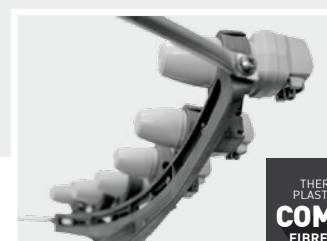

### MULTISATELLITE ANTENNA

Garantie  
Warranty

- Support et réglette en COMPO (thermoplastique chargé de fibre de verre)
  - Légèreté et solidité
- Système QUICK des LNB
  - Bracons en aluminium
- Compo multi-feed support
  - Lightness and strength
  - Easy mounting single screw / hinged
  - Aluminium feed legs

Fournie sans LNB / without LNB

THERMO  
PLASTIQUE  
**COMPO**  
FIBRES DE  
VERRE

- Réglage azimut/élévation/gîte
- Légère, compacte
- Facile à monter
- Facile à régler
- azimut/elevation/tilt
- compact and light
- easy mounting
- easy adjustment