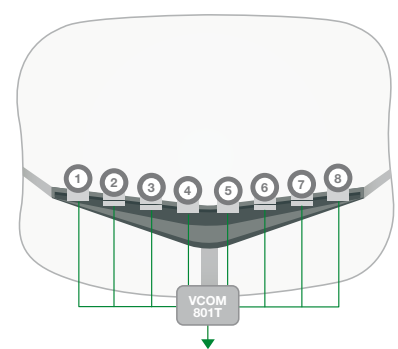

## Supports LNBs

			
ø 23mm	ø 40mm	LNB Single	LNB Twin
SUP LNB ø23mm	Ref 0914656		x1
SUP LNB ø40mm	Ref 0914597		x1
LNB COMPACT ø 23mm SINGLE	Ref 0914654		x1
LNB COMPACT ø 23mm TWIN	Ref 0914655		x1

## Accessoire Big Bisat

Avec couplage Terrestre  
 Gamme Commutateur p23  
 With TERR mix  
 Complete range p23

Commutateur DiSEqC® 8 entrées  
 8 inputs DiSEqC® switches VCOM 801T

**NOUVEAU**

Commutez jusqu'à 8 satellites sur un seul câble avec commande DiSEqC®.  
 Switches up to 8 satellites via single cable with DiSEqC® command.